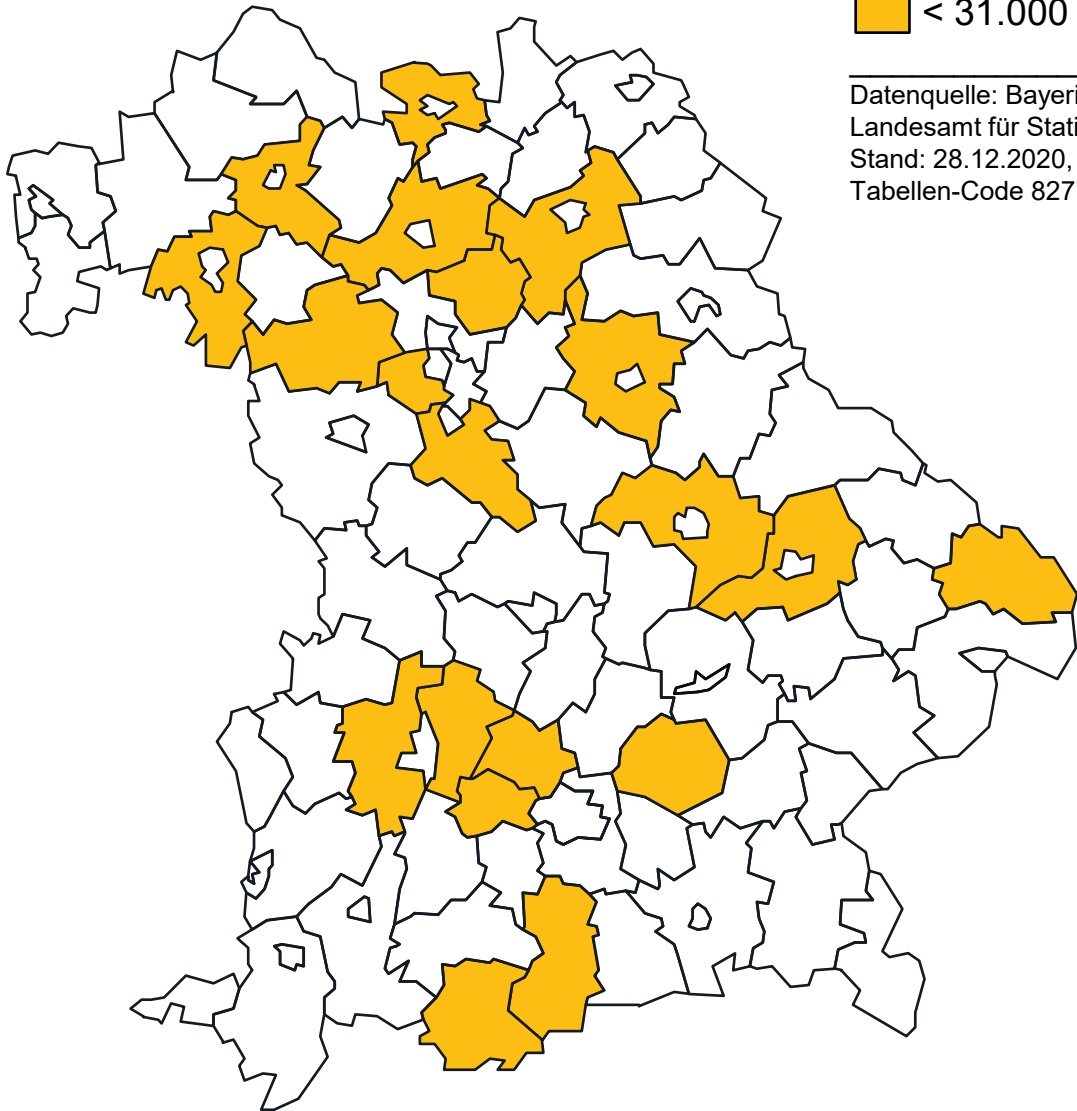

Bruttoinlandsprodukt je Einwohner nach Landkreisen bzw. kreisfreien Städten

Jahr 2018

BIP je Einwohner [€]

 < 31.000 Euro

Datenquelle: Bayerisches Landesamt für Statistik, Fürth
Stand: 28.12.2020,
Tabellen-Code 82711-103

Bayreuth (Lkr), Schweinfurt (Lkr), Fürth (Lkr), Regensburg (Lkr), Bamberg (Lkr), Fürstenfeldbruck, Coburg (Lkr), Aichach-Friedberg, Amberg-Sulzbach, Straubing-Bogen, Würzburg (Lkr), Dachau, Roth, Bad-Tölz-Wolfratshausen, Neustadt-Aisch-Bad Windsheim, Garmisch-Partenkirchen, Freyung-Grafenau, Augsburg (Lkr), Forchheim, Erding