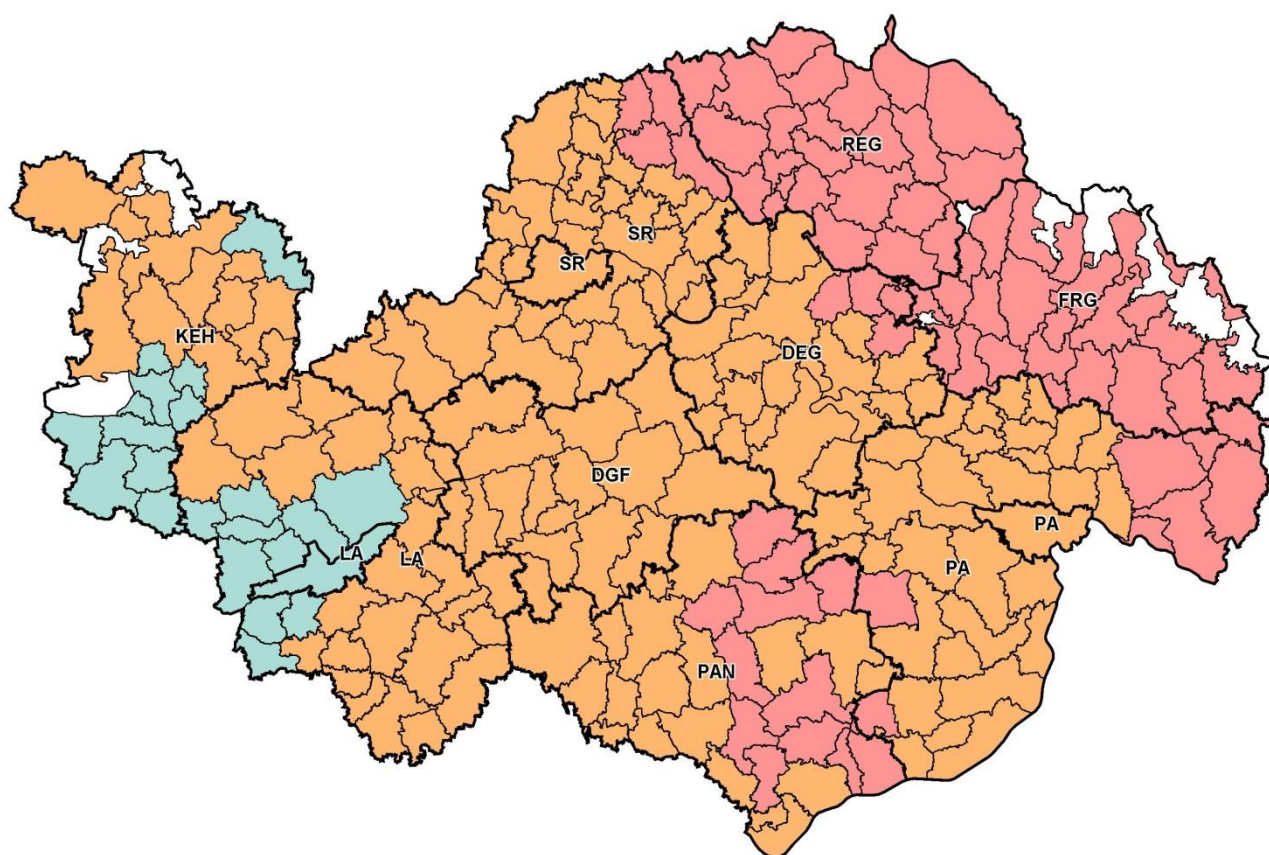

Raumtypen: Besiedlung und Lage

Niederbayern

Lage

- sehr peripher
- peripher
- sehr zentral
- zentral

- Gemeindefreie Gebiete

Datengrundlage © BBSR Bonn 2013

0 10 20 km
Maßstab 1 : 700.000

Geobasisdaten © Bayerische Vermessungsverwaltung 2014

Stand: 09.04.2015