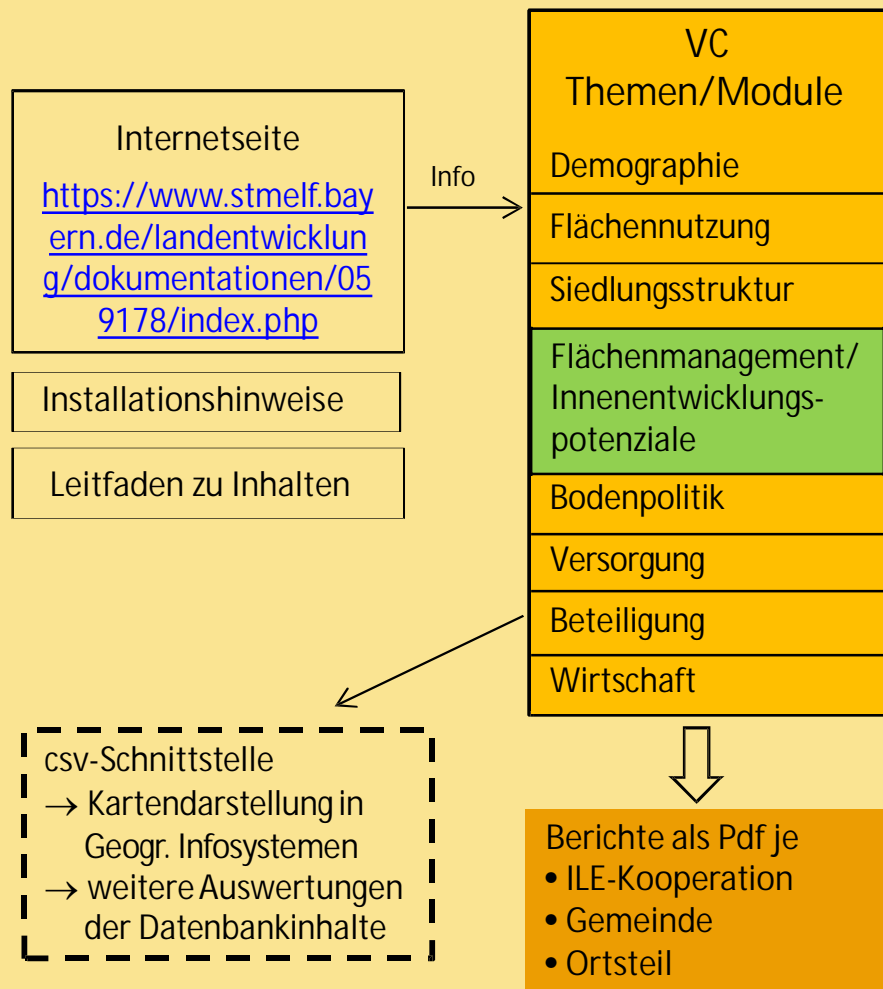

Übersicht Vitalitäts-Check und Flächenmanagement-Datenbank

Bereich Zentrale Aufgaben der
Bayerischen Verwaltung für Ländliche Entwicklung (BZA)

Vitalitäts-Check (VC)

Erfassung der baulichen, funktionalen und sozialen Situation
als Basis für Dorferneuerung, Gemeindeentwicklung sowie
für Prozesse der Integrierten Ländlichen Entwicklung

Bayerisches Landesamt für Umwelt (LFU)

Flächenmanagement-Datenbank (FMD)

Instrument zur Erfassung, Verwaltung und Aktivierung von
Innenentwicklungspotenzialen (z.B. Baulücken, Leerstände)
als Basis des (inter-)kommunalen Flächenmanagements